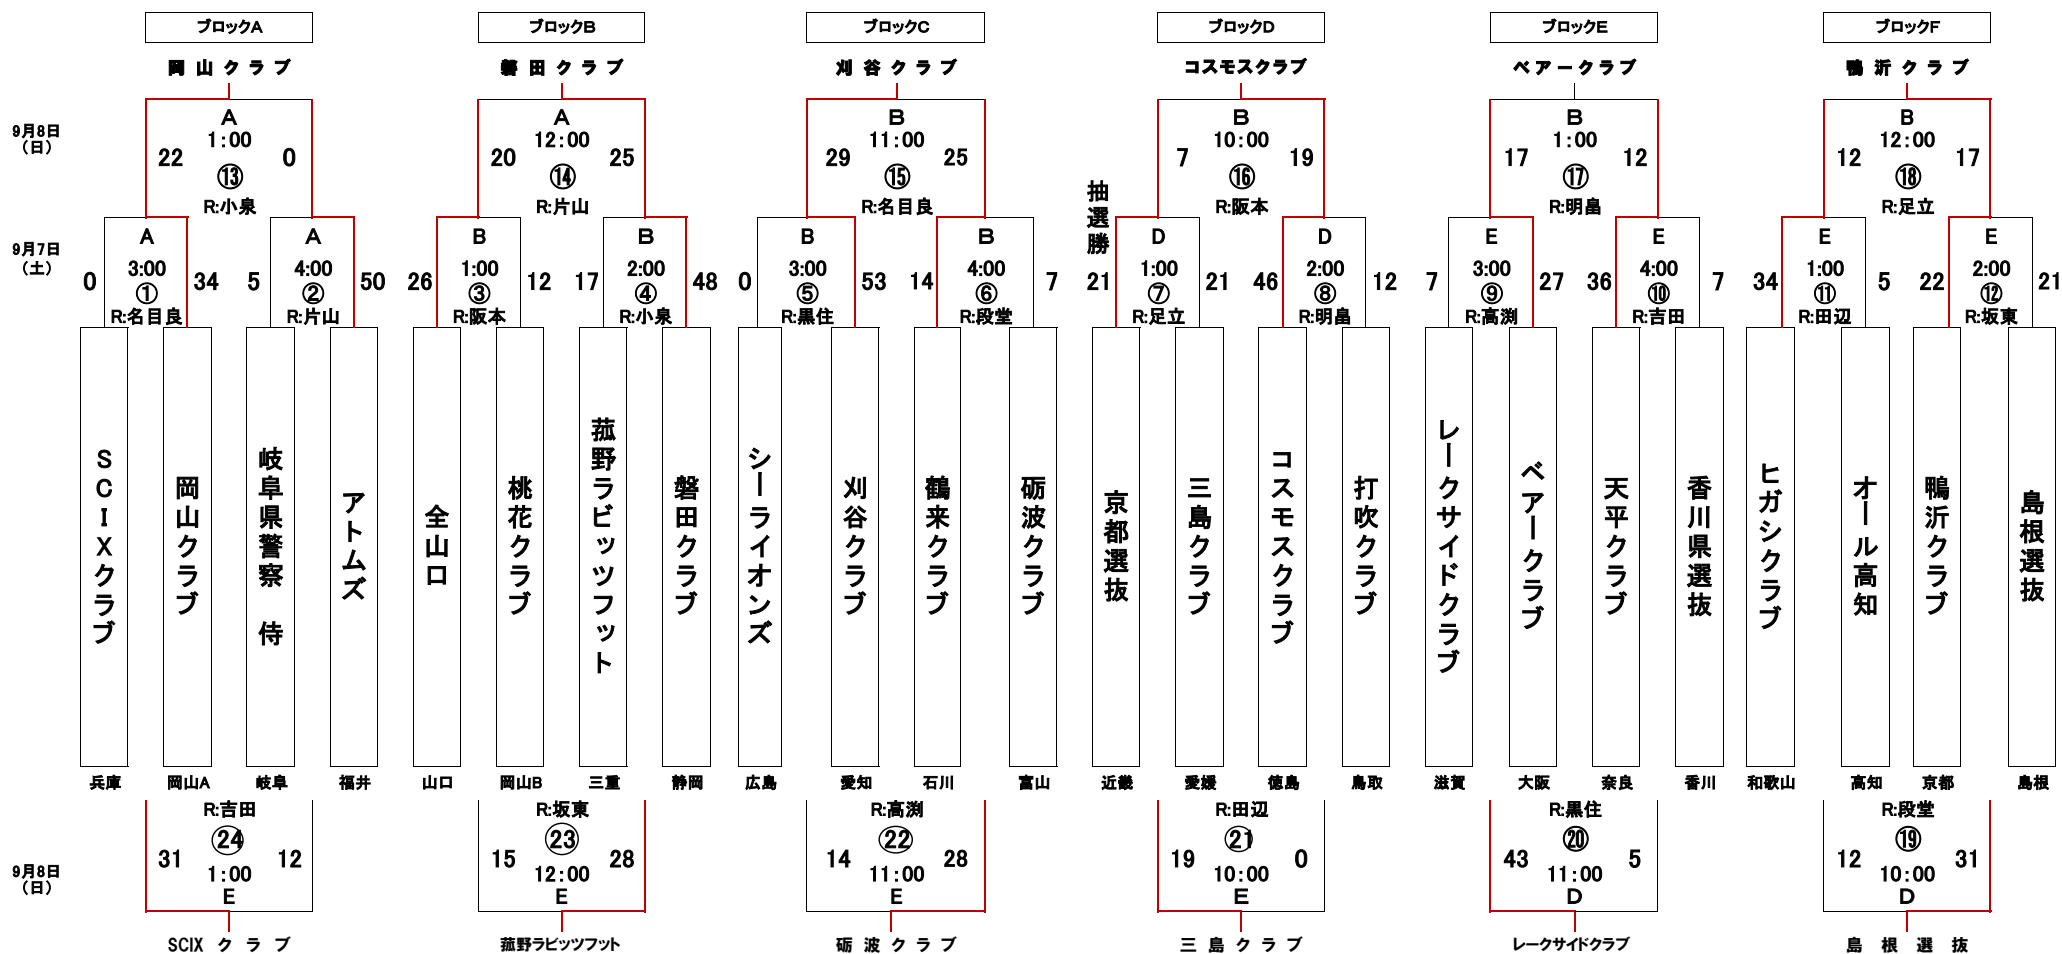

第25回 関西クラブラグビーフットボール大会

期日：平成25年9月7・8日
会場：岡山県美作ラグビー・サッカー場

A: 主競技場(芝) B: 第1補助競技場(芝) C: 第1補助競技場(クレー) D: 第2補助競技場(芝) E: 第2補助競技場(人工芝)
試合時間: 25分ハーフ【全試合】